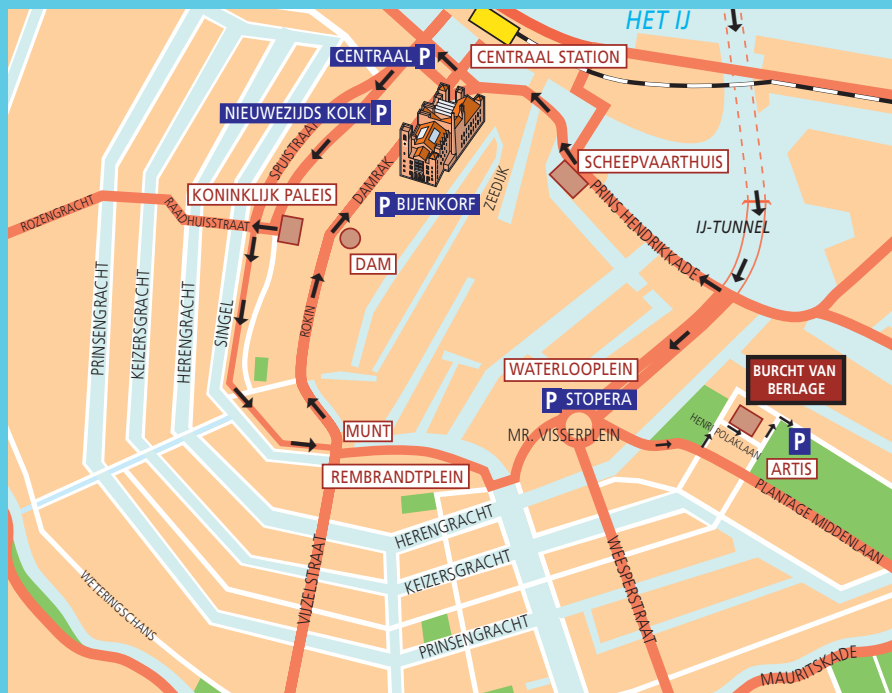

I ROUTEBESCHRIJVING | PARKEERGARAGES

Richting Beurs van Berlage en Parkeergarage Bijenkorf

Vanaf de Ringweg (A10) neemt u bij afslag Duivendrecht de richting S112 (Centrum). U volgt nu de Gooiseweg. Bij de rotonde gaat u schuin rechtsaf (S112) de Wibautstraat in. U rijdt de Wibautsstraat uit en slaat linksaf op de grote rotonde van het Mr. Visserplein.

Of: Vanaf de Ringweg (A10) neemt u de afslag Volendam (S116, Centrum). Na de IJtunnel gaat u rechtdoor. Volg de borden 'Muziektheater'. U rijdt over de Valkenburgerstraat naar de grote rotonde van het Mr. Visserplein. Ga hier rechtdoor.

Vanaf het Mr. Visserplein rijdt u langs Waterlooplein en het Muziektheater/Stadhuis over de Blauwbrug rechtsaf. U rijdt nu op de Amstel. Volg de Amstel tot op de Munt, sla rechtsaf het Rokin op. U volgt het Rokin tot op de Dam. Recht voor u ziet u reeds de toren van de Beurs van Berlage. Via de Dam direct na de Bijenkorf rechtsaf in de Parkeergarage van de Bijenkorf, of naar de Goedereniging van de Beurs van Berlage in de Beursstraat.

Wij attenderen u erop dat het verboden is met vrachtwagens groter dan 7 ton de Beursstraat in te rijden!

Richting ANWB Parking Amsterdam Centraal en Parkeergarage De Kolk

Vanaf de Ringweg (A10) neemt u de afslag Volendam (S116, Centrum). Na de IJtunnel gaat u bij het stoplicht rechtsaf (richting Havens) en rijdt u de Prins Hendrikkade op. Rijdt deze uit tot voorbij het Centraal Station. Bij de eerste stoplichten na het CS vindt u aan uw rechterhand ANWB Parking Amsterdam Centraal. Bij de eerste stoplichten voorbij het Centraal Station kunt u linksaf, de Nieuwezijds Voorburgwal op. Daar is na enkele honderden meters aan uw linkerhand de Parkeergarage De Kolk.